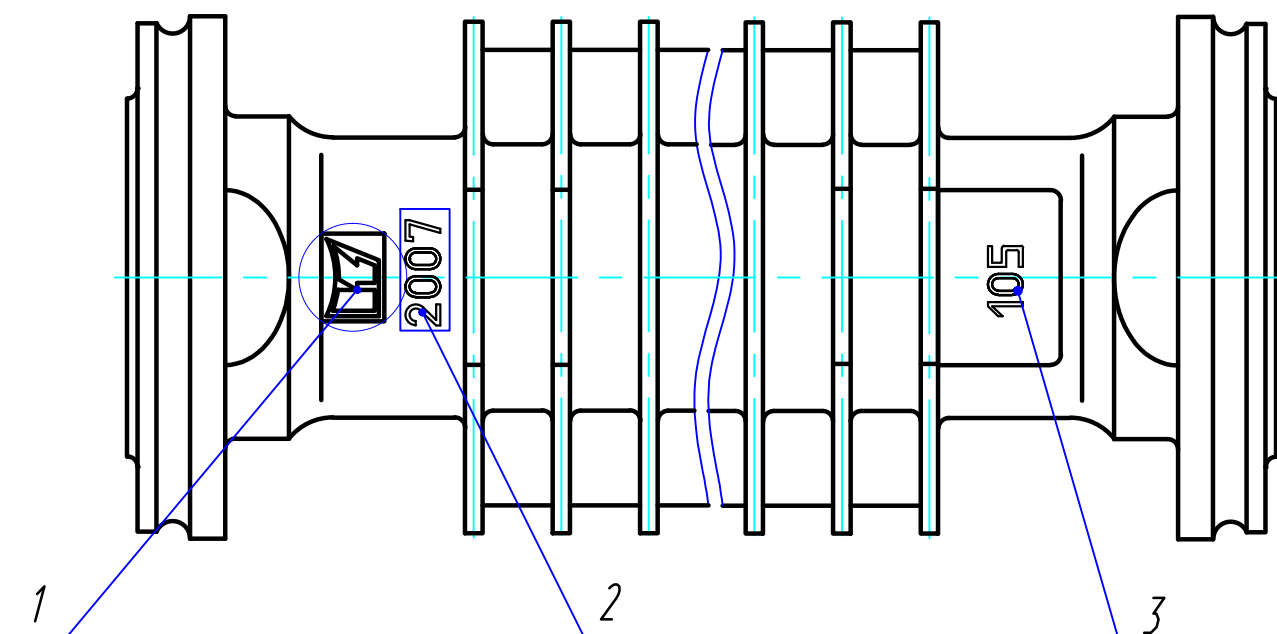

Эскиз маркировки

Т 215.00.001 Г Труба ребристая

Т 215.00.001 Г-01 Труба ребристая

Поз.	Наименование
1	Товарный знак
2	Год
3	Номер плавки